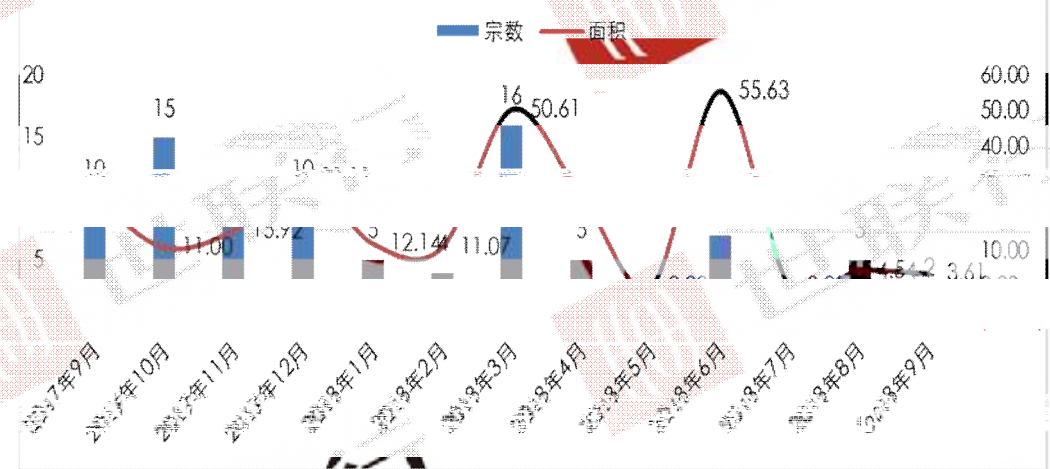

2017年9月-2018年9月各月阳江市土地成交情况 (面积: 万㎡)

u 2018? 9? (I _ 2py2HAUSs t 3HApYf g 3.61h m²A
USN/ 20.56%AUpyaI a 0.53POAUSN/ 47.78%[^]
u >? py * a - 882pyACD* uv, Zpy 1H[^]

! " # $ % & ' ( )

POQ1JR" #HI i S2(I $FNOJyzKT