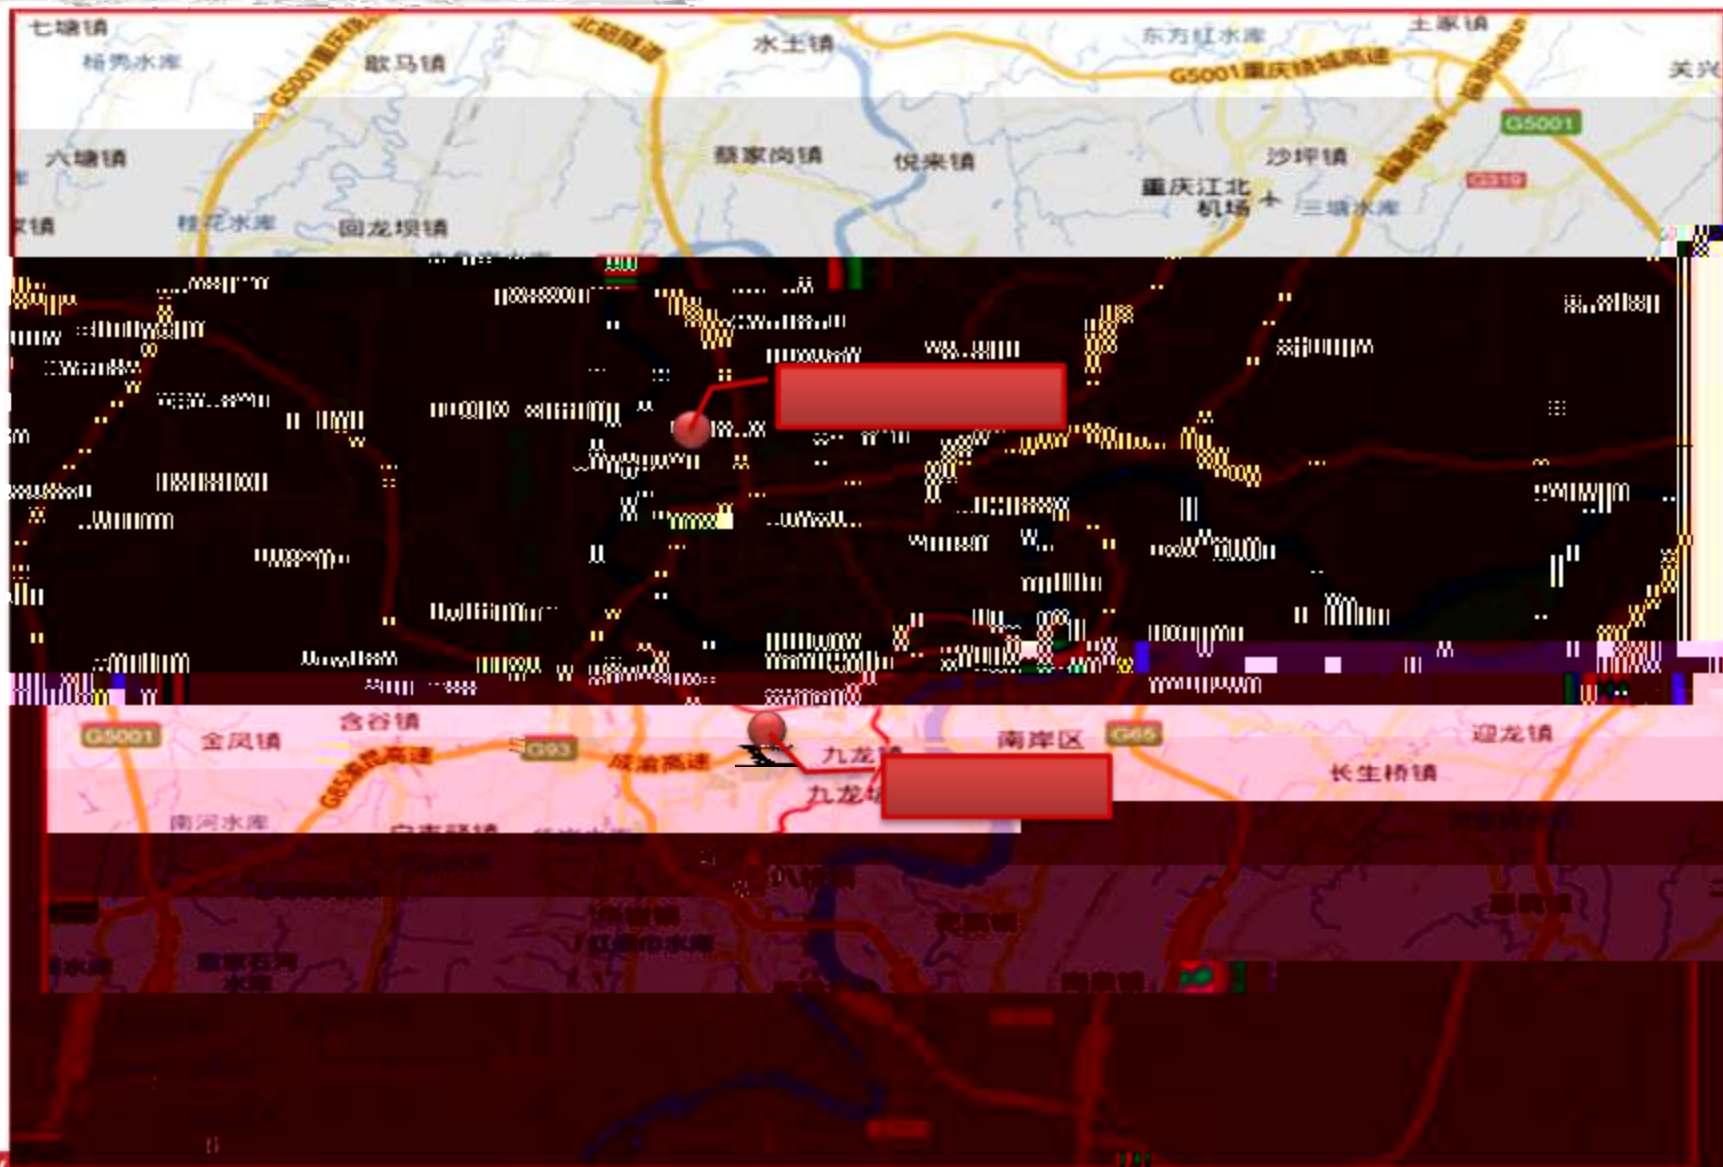

盘(加推)项目位置三开