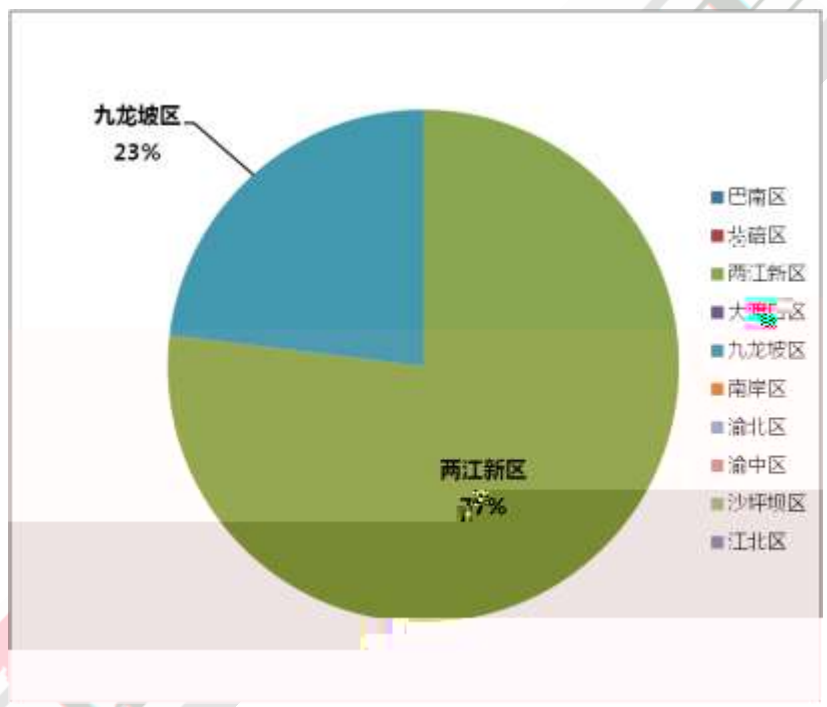

近十周重庆主城区新开盘项目户型面积走势